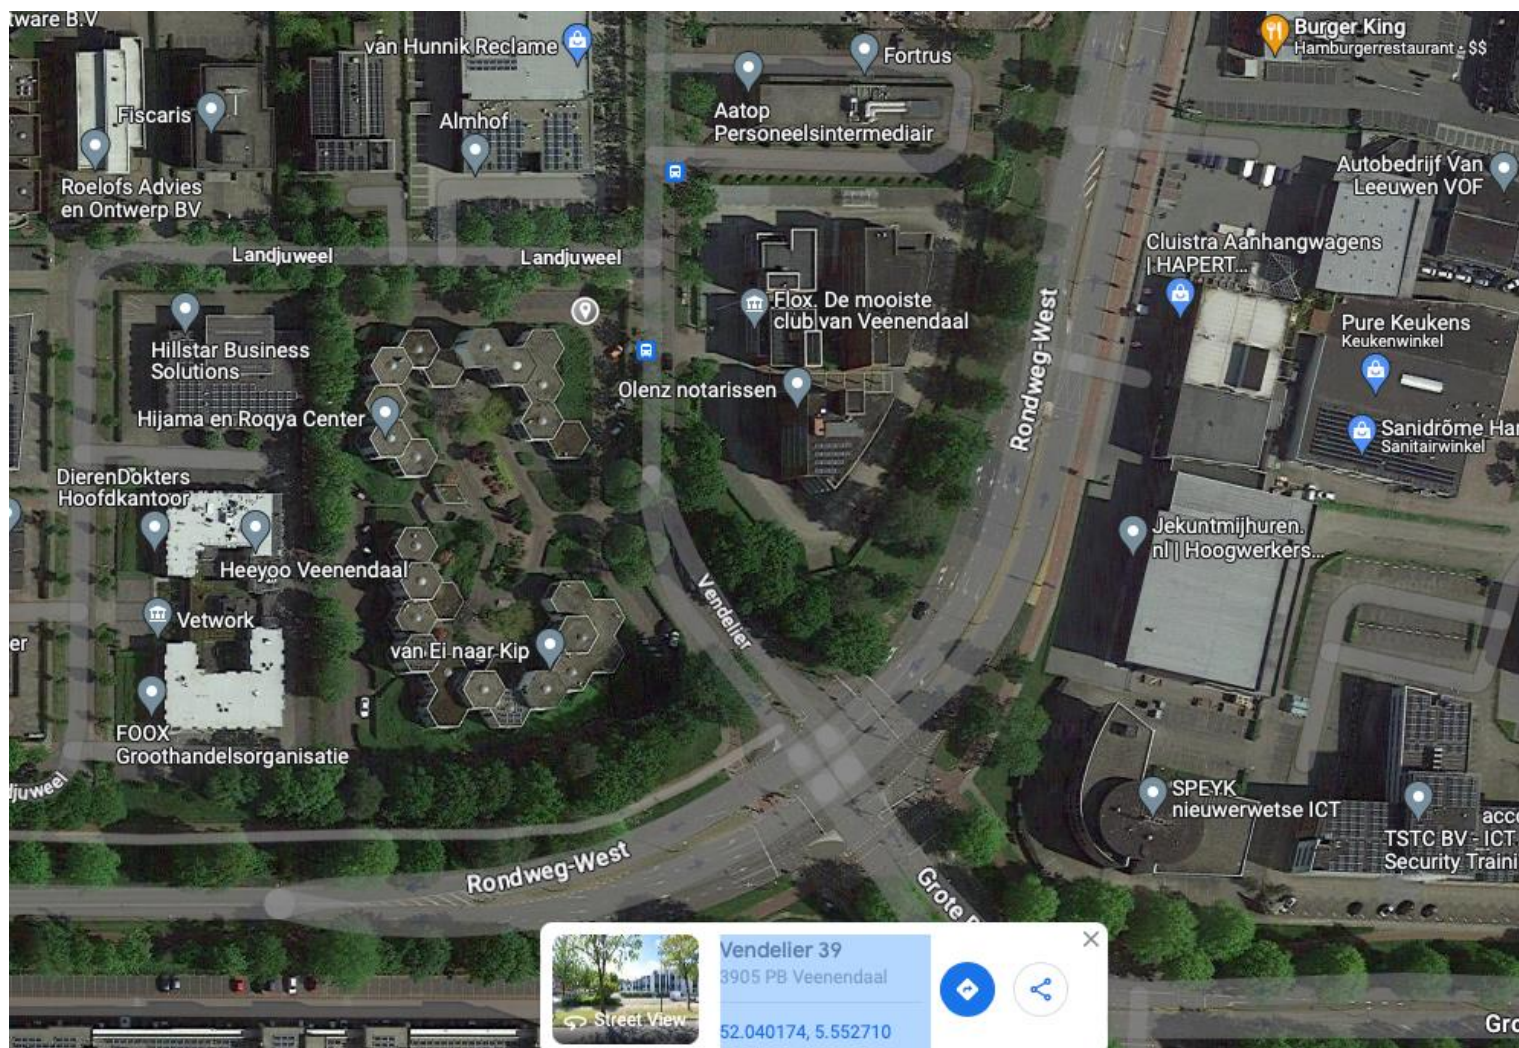

Op de volgende pagina's vind je de specifieke locatie aangegeven op omgevingsfoto's.

Dinsdag 19/9 Locatie Wageningen: Droevendaalsesteeg tussen nummers 2 en 4 Wageningen (de rode speld, naast open de fietsenstalling)

Dinsdag 19/9 Locatie Ede: entree Technova College/Makerslab, Bovenbuurtweg 7 Ede (bij het rode kruisje in de cirkel)

Woensdag 20/9 Locatie Nijkerk van 8-17

Kruising Watergoorweg/Ambachtsstraat bij de hoofdingang van Covebo (zie de grijze speld op de bruine klinkers)

Woensdag 20/9 Locatie Scherpenzeel: Stationsweg 421 Scherpenzeel

Op de groenstrook/oprit van Kroon Elektrotechniek – dus net onder de rode speld

Donderdag 21/9 Locatie 1 Veenendaal van 10:15-13u:

Parkeerplaatsen Vendelier 39 (zie de grijze speld onder Landjuweel)

Donderdag 21/9 Locatie 2 Veenendaal van 13:15-18 u

Parkeerterrein van de Baptistengemeente De Verbinding (toegang via De Schutterij, zie de grijze speld links naast De Verbinding)

Donderdag 21/9 Locatie Rhenen van 08-17 u