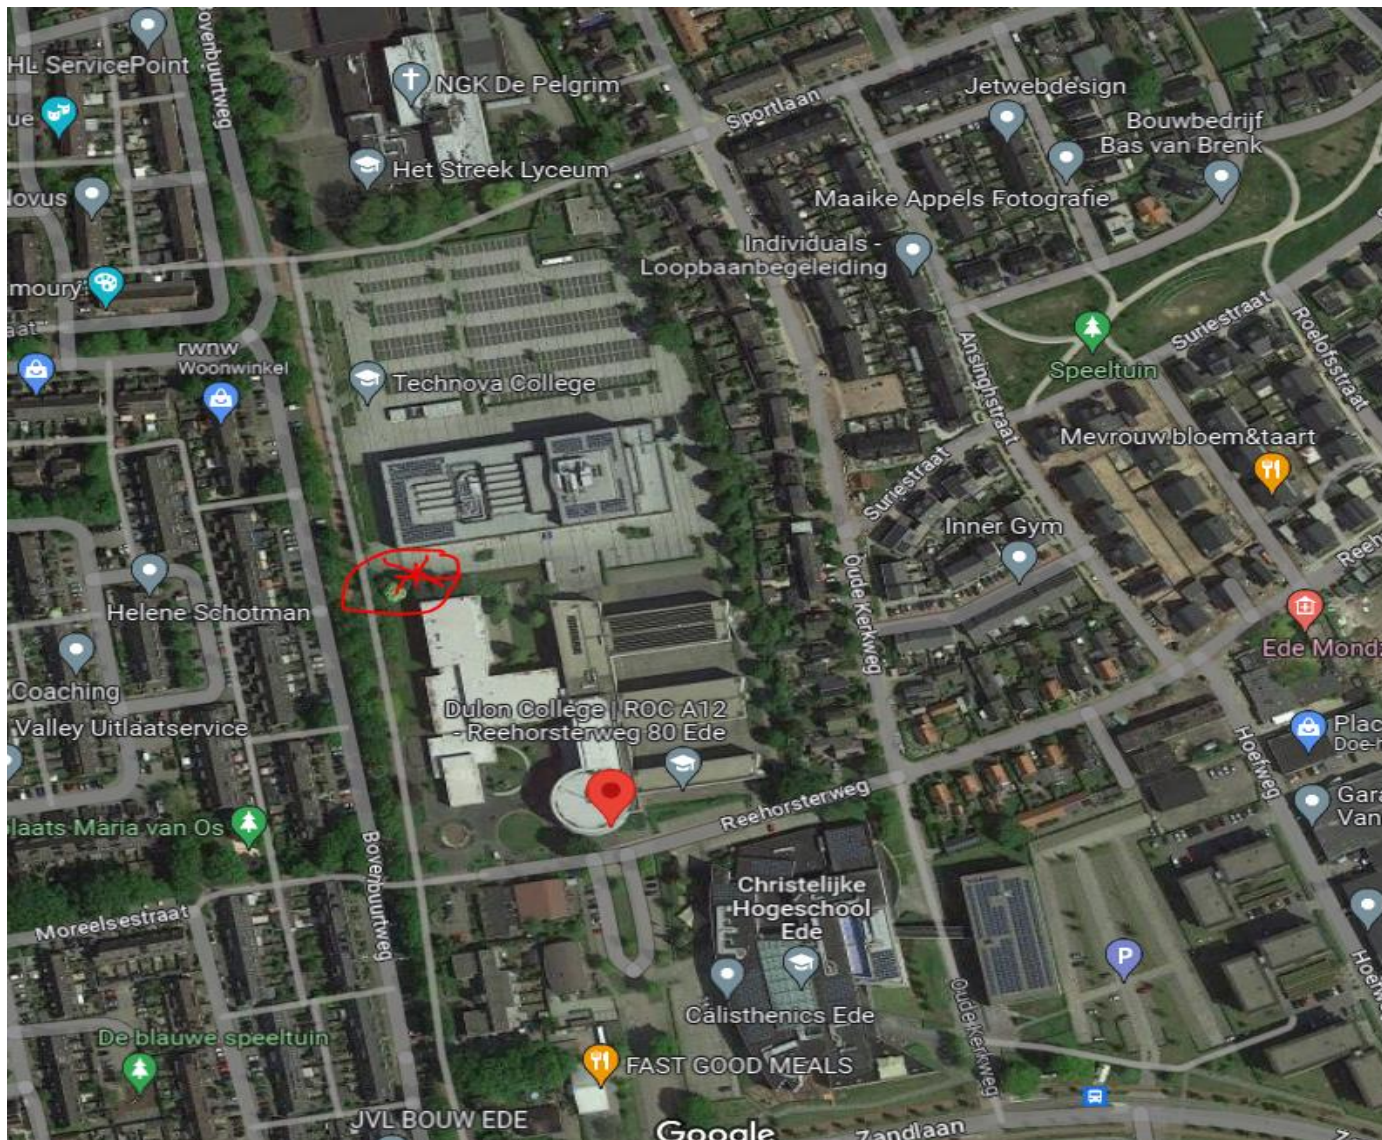

Dinsdag 19/9 Locatie Ede: entree Technova College/Makerslab, Bovenbuurtweg 7 Ede (bij het rode kruisje in de cirkel)