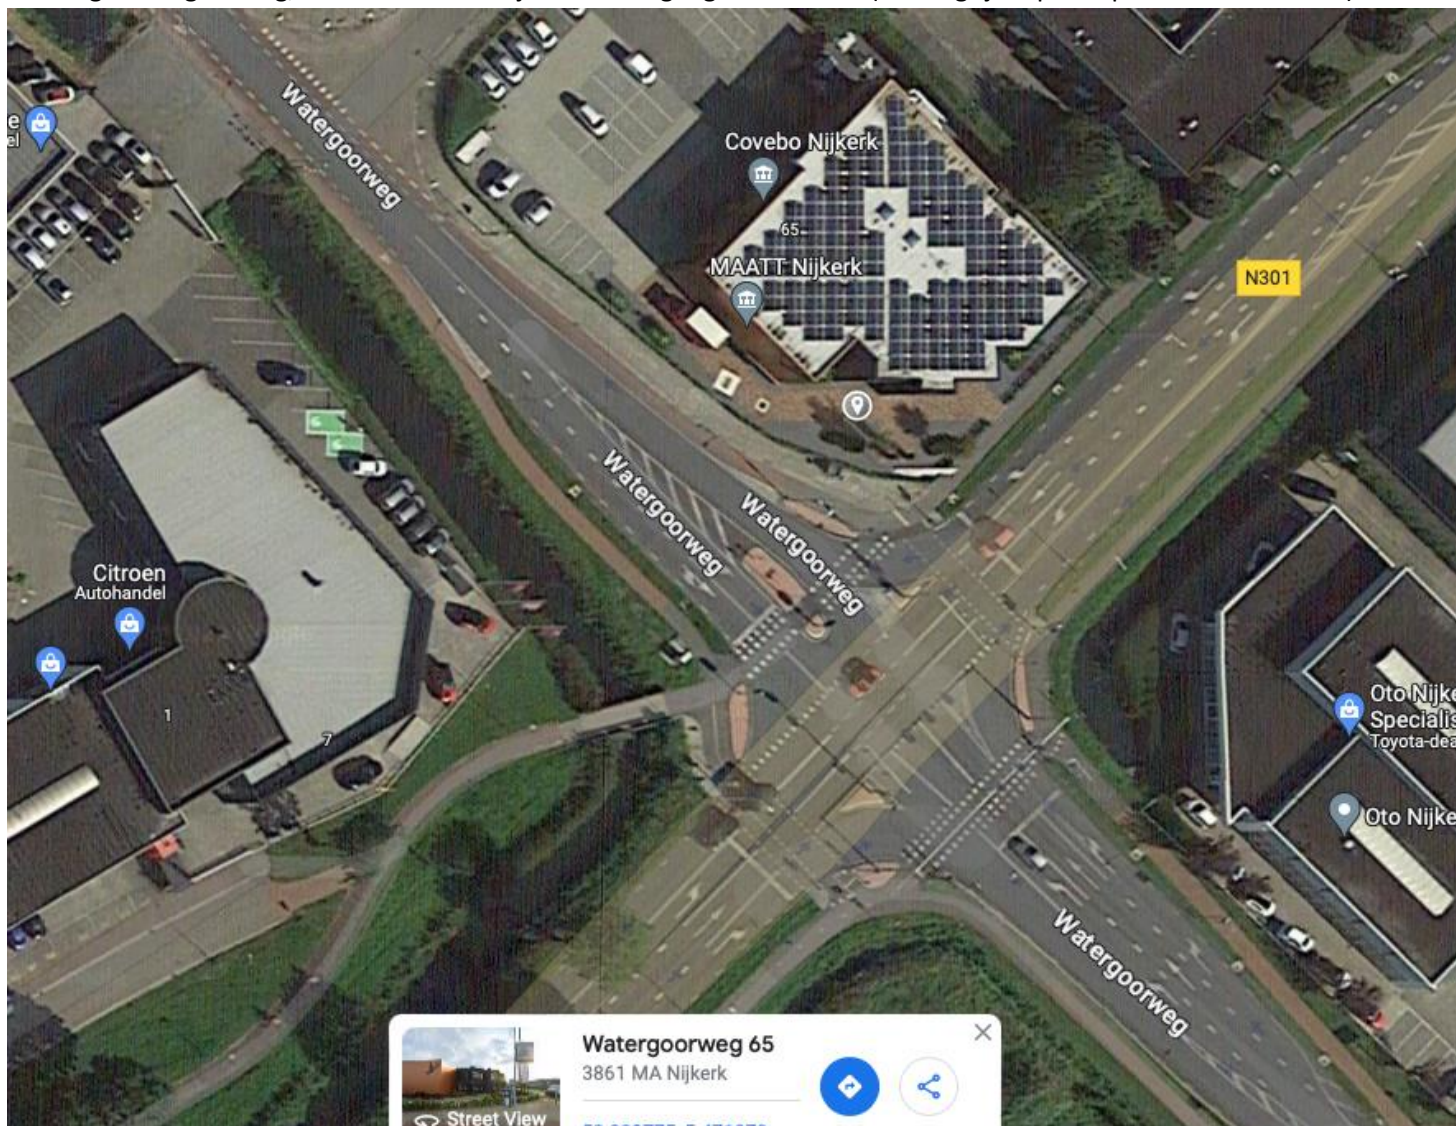

Programma Fiets naar je werk week Regio Foodvalley

Je vindt de fietsmonteur en fietspromotieteams op de volgende locaties:

Dag	Locatie	Tijd	Adres
Dinsdag 19 september	Wageningen locatie WUR	van 08.00u tot 17.00u	Droevendaalsesteeg tussen nr 2 en 4, naast de open fietsenstalling
	Ede Entree Technova College/Makerslab	van 08.00u tot 17.00u	Bovenbuurtweg 7
Woensdag 20 september	Scherpenzeel Kroon Elektrotechniek	van 08.00u tot 17.00u	Stationsweg 421
	Nijkerk voor de ingang Covebo	van 08.00u tot 17.00u	Kruising Watergoorweg/Ambachtsstraat
Donderdag 21 september	Veenendaal Bedrijventerrein De Faktorij	Ochtend van 10.30u tot 13.00u	Parkeerplaats nabij Vendelier 39
	Veenendaal Bedrijventerrein De Faktorij	Middag van 13.15u tot 18.00u	Parkeerplaats Baptistenvereniging via de Schutterij 2
	Rhenen	van 08.00u tot 17.00u	Nieuwe Veenendaalseweg 75

Op de volgende pagina's vind je de specifieke locatie aangegeven op omgevingsfoto's.

Dinsdag 19/9 Locatie Wageningen: Droevendaalsesteeg tussen nummers 2 en 4 Wageningen (de rode speld, naast open de fietsenstalling)

Dinsdag 19/9 Locatie Ede: entree Technova College/Makerslab, Bovenbuurtweg 7 Ede (bij het rode kruisje in de cirkel)

Woensdag 20/9 Locatie Nijkerk van 8-17

Kruising Watergoorweg/Ambachtsstraat bij de hoofdingang van Covebo (zie de grijze speld op de bruine klinkers)

Donderdag 21/9 Locatie 2 Veenendaal van 13:15-18 u

Parkeerterrein van de Baptistengemeente De Verbinding (toegang via De Schutterij, zie de grijze speld links naast De Verbinding)

Donderdag 21/9 Locatie Rhenen van 08-17 u